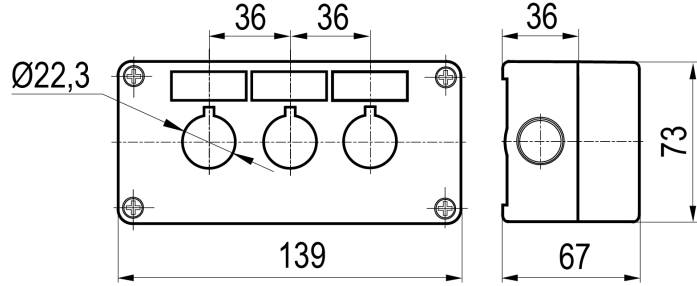

ÜRÜN VERİ SAYFASI

BOŞ KUMANDA KUTULARI

TANIM

Ergonomik kullanım ve yüksek darbe mukavemeti.
Koruma sınıfı yüksek gövde ve çevre şartlarına maksimum dayanım.
Oklu etiketler sayesinde yön tespit kolaylığı.
Montaj kolaylığı.

ÖZELLİKLER

- Ø22 mm düğmeler için uygundur.
- Mekanik darbelere karşı güçlü direnç sağlar.
- Uygun düğmelerle IP65 destekler.

ÜRÜN VERİ SAYFASI

BOŞ KUMANDA KUTULARI

BÖLÜMLER VE BOYUTLAR

ÜRÜN KODU	AÇIKLAMA	RENK
GBK - 3	3'lü Boş Kumanda Kutusu	Sarı-Siyah